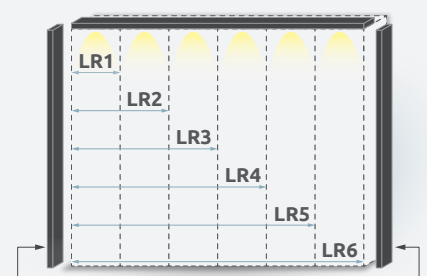

Bočne lajsne LRB/PN
*Bočne lajsne sa LED napajanjem za plakare sa rasvetom
ŠxVxD: 2,5x226x17,5cm