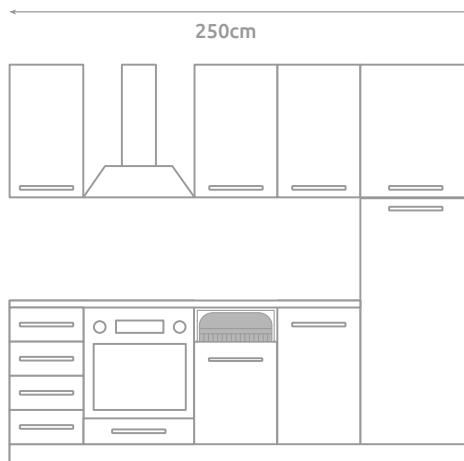

Predložena konfiguracija kuhinje

KOLEKCIJA LIRA

SIMFONIJA SKLADA

Savršena ravnoteža između atraktivnosti, funkcionalnosti i elegancije u modernoj kuhinji. Elementi su dostupni u kombinacijama drvodekora Nebraske i tamne Nebraske sa belom ili bež bojom u visokom sjaju.

Iskoristite novu mogućnost kombinovanja dekora i boja na elementima fioka i dajte svojoj kuhinji poseban pečat.

SIGURNA ZAŠTITA

Dihtung guma na soklama

VIŠE PROSTORA

Dubina visećih elemenata 32 cm

KVALITET I ESTETIKA

Radna ploča, debljine 38 mm

LAKA MONTAŽA

Postavljanje visećih elemenata na šinu