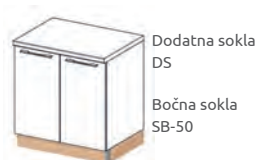

- Bela-BE
- Nebraska hrast-NE
- Slonova kost-SL

DODATNI PANELI

ZA KOMBINOVANE ELEMENTE

ZA VISEĆE ELEMENTE

ZA RADNE ELEMENTE

Dodatni paneli (DP, univer 25mm) dostupni u dekorima:

- Bela-BE
- Nebraska hrast-NE