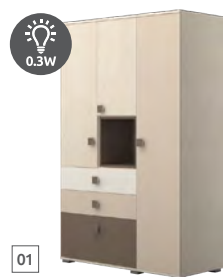

VELIKI IZBOR TRIO COFFEE ELEMENATA - KOMBINUJTE PREMA POTREBAMA SVOJE DECE

Garderobier TRIO-G33
ŠxVxD: 125x200x56cm