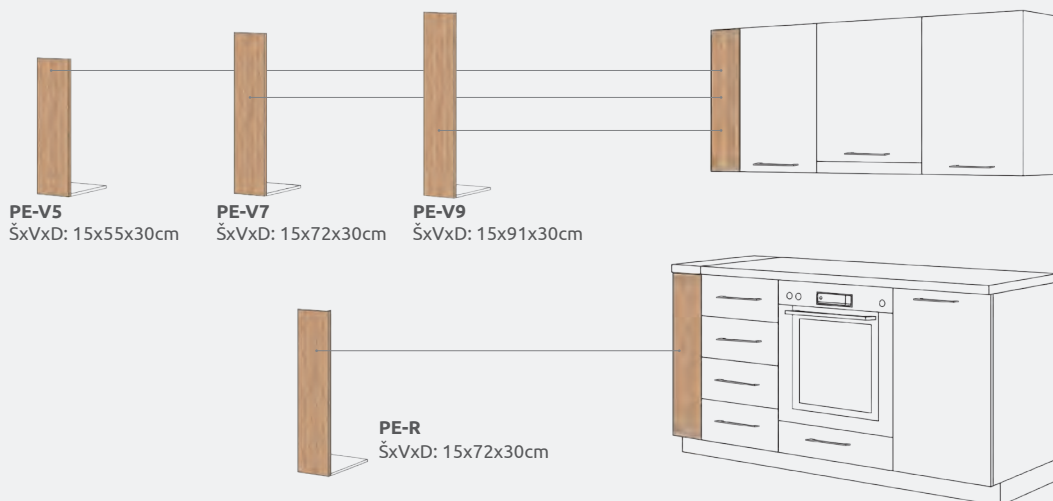

ISKORISTITE SVAKI CENTIMETAR VAŠE KUHINJE

PRILAGODNI ELEMENTI U BOJI FRONTOVA KUHINJE OBA CENOVNA RANGA

Uz pomoć prilagodnih elemenata kreirate kuhinju u željenim dimenzijama bez ograničenja i popunite preostali prazan prostor.

*PE-V5 i PE-V9 nisu dostupni u dekorima 72LR i 75LR

DODATNA OPREMA

ZAVRŠNI ELEMENTI U SVIM BOJAMA FRONTOVA I KORPUSA

Dodatnom opremom možete doprineti lepšem izgledu kuhinje.

BOČNI PANELI

ZA VISEĆE ELEMENTE

ZA ELEMENTE SA FIOKAMA

ZA ELEMENTE SA KRILIMA

Lakirani bočni paneli (LBP) dostupni u dekorima:

- ☐ Kristalno bela-70
- ☐ Bež lak-71
- ☐ Tamna nebraska lak-72
- ☐ Nebraska lak-75

Bočni paneli (BP) dostupni u dekorima:

- ☐ Bela-BE
- ☐ Nebraska hrast-NE
- ☐ Slonova kost-SL

DODATNI PANELI

ZA KOMBINOVANE ELEMENTE

ZA VISEĆE ELEMENTE

ZA RADNE ELEMENTE

Dodatni paneli (DP, univer 25mm) dostupni u dekorima:

- ☐ Bela-BE
- ☐ Nebraska hrast-NE

Dodatne sokle (DS) i bočne sokle (SB-50) dostupne u dekorima:

- ☐ Kristalno bela-70
- ☐ Bež lak-71
- ☐ Nebraska hrast-NE
- ☐ Slonova kost-SL
- ☐ Bela-BE

Lakirani dodatni paneli (LDP, lak 16mm) dostupni u dekorima:

- ☐ Kristalno bela-70
- ☐ Bež lak-71
- ☐ Tamna nebraska lak-72
- ☐ Nebraska lak-75

NOVO! VENTILACIONA REŠETKA ZA UGRADNE APARATE AL-R

DIHTUNG LAJSNA I DODATNA RADNA PLOČA

Dihtung lajsna, dužine 4m - DL
Dodatna radna ploča - DRP

Dekori radnih ploča:

18 Crni mermer	53 Latino mermer	54 Nebraska hrast	64 Carini orah
65 Crna	66 Bela	67 Chromix siva	68 Siena mermer

ZAVRŠNE LAJSNE

ZL280/1
ZL140/1

Dostupna u dekorima:
Bela - 15CO,
Nebraska hrast 81CO

ZL280/3
ZL140/3

Dostupna u dekoru:
Slonova kost 76EV

Dostupna u dekoru:
Bela mat 35SQ,
Slonova kost 76LI

Dostupna u dekoru:
Bela HG 55MD, Bež HG 51 MD

ŽELITE PULT U VAŠOJ KUHINJI

TIPSKI PULT UZ SVAKU KUHINJU