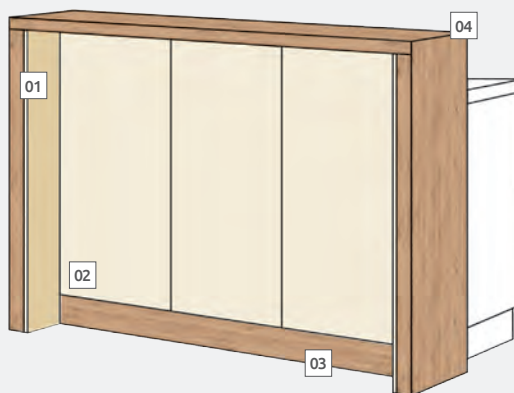

ŽELITE PULT U VAŠOJ KUHINJI

TIPSKI PULT UZ SVAKU KUHINJU

- 01 Aplikacija od medijapana ili UV laka
- 02 Front od medijapana ili UV laka
- 03 Sokla sa dihtung gumom
- 04 Radna ploča debljine 38 mm

* Radni elementi nisu uključeni u cenu pulta
** Aplikacije i frontovi nisu dostupni u dekorima Nebraska lak-75 i Tamna nebraska lak-72.