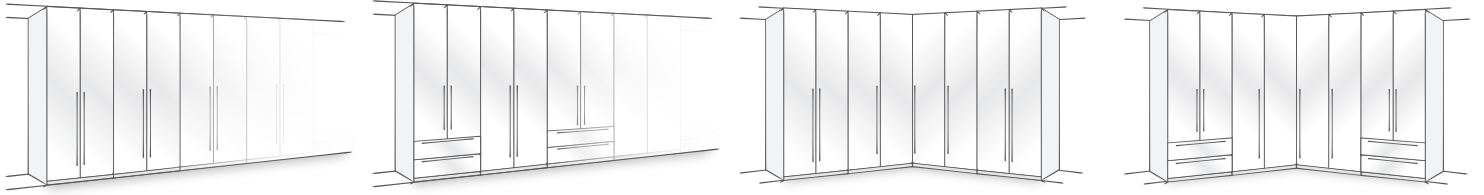

MODULARNI DIZAJN ZA BESKRAJNU SLOBODU

Lak put do idealnog garderobera koji se prilagođava veličini vaše sobe i praktičnim potrebama. Jednostavno kombinujte elemente sa dodatnim jedinicama i napravite željeni plakar

Neograničena mogućnost kombinovanja