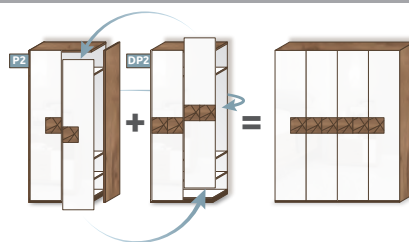

DEKORATIVNE LAJSNE

U zavisnosti od broja krila izaberite adekvatnu pokrivnu lajsnu u potrebnoj dužini. Dopunite estetski izgled plakara bočnim lajsnama.

LAJSNE BEZ UGRADNE RASVETE

Lajsna L2/ST

ŠxVxD: 102x2,5x17,5cm

Lajsna L5/ST

ŠxVxD: 252x2,5x17,5cm

Lajsna L3/ST

ŠxVxD: 152x2,5x17,5cm

Lajsna L6/ST

ŠxVxD: 302x2,5x17,5cm

Lajsna L4/ST

ŠxVxD: 202x2,5x17,5cm

Bočne lajsne LB/ST

*Bočne lajsne za plakare bez rasvete
ŠxVxD: 2,5x226x17,5cm

LAJSNE SA UGRADNOM RASVETOM

Lajsna LR2/ST

ŠxVxD: 102x2,5x17,5cm

Lajsna LR5/ST

ŠxVxD: 252x2,5x17,5cm

Lajsna LR3/ST

ŠxVxD: 152x2,5x17,5cm

Lajsna LR6/ST

ŠxVxD: 302x2,5x17,5cm

Lajsna LR4/ST

ŠxVxD: 202x2,5x17,5cm

Bočne lajsne LRB/ST

*Bočne lajsne sa LED napajanjem za plakare sa rasvetom
ŠxVxD: 2,5x226x17,5cm

KOLEKCIJA STELA

SAVRŠEN SKLAD
PRECIZNIH LINIJA

Geometrijska lepota savršenih površina, lakiranih UV lakom bele boje u visokom sjaju, sa autentičnim aplikacijama od medijapana u drvo dekoru Tobacco hrast. Lepota sklada donosi osećaj mira u spavaćoj sobi.

Dekor korpusa

TH

Tobacco
Hrast

Dekor fronta

Tobacco
Hrast

TH

70
Kristalno
bela

UV LAK

Medijapan
rezbareni

Otvaranje
na dodir

Tiho
zatvaranje

0.3W

03

Noćni sto NS1/ST

ŠxVxD: 55x41x41cm

LED osvetljenje je sastavni deo elementa NS1/ST. Za njegovo funkcionisanje potrebno je dokupiti LED napajanje LN-18W.

02

Krevet KR160-ST

ŠxVxD: 180x120x221cm

01

Komoda K13/ST

ŠxVxD: 121x98x51cm

Fah FM-ST

ŠxVxD: 48x1,8x52cm

Fah FV-ST

ŠxVxD: 98x1,8x52cm