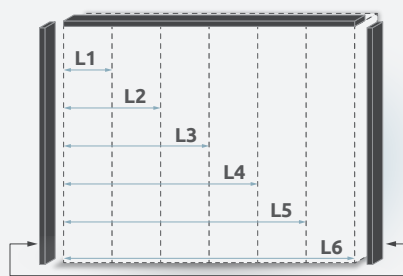

Bočne lajsne LB/PN
*Bočne lajsne za plakare bez rasvete
ŠxVxD: 2,5x226x17,5cm

LAJSNE BEZ UGRADNE RASVETE

Lajsna L1/PN
ŠxVxD: 47x2,5x17,5cm

Lajsna L2/PN
ŠxVxD: 92x2,5x17,5cm

Lajsna L3/PN
ŠxVxD: 137x2,5x17,5cm

Lajsna L4/PN
ŠxVxD: 182x2,5x17,5cm

Lajsna L5/PN
ŠxVxD: 227x2,5x17,5cm

Lajsna L6/PN
ŠxVxD: 272x2,5x17,5cm