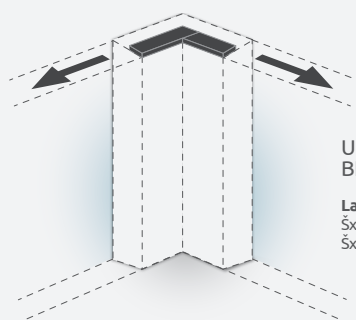

KREKET

Krevet KR160-PN
ŠxVxD: 180x85x213cm

OGLEDALO

 Ogledalo OG/PN ŠxVxD: 123x65x2cm
--

LAJSNE SA UGRADNOM RASVETOM

Lajsna LR1/PN ŠxVxD: 47x2,5x17,5cm
Lajsna LR2/PN ŠxVxD: 92x2,5x17,5cm
Lajsna LR3/PN ŠxVxD: 137x2,5x17,5cm
Lajsna LR4/PN ŠxVxD: 182x2,5x17,5cm
Lajsna LR5/PN ŠxVxD: 227x2,5x17,5cm
Lajsna LR6/PN ŠxVxD: 272x2,5x17,5cm